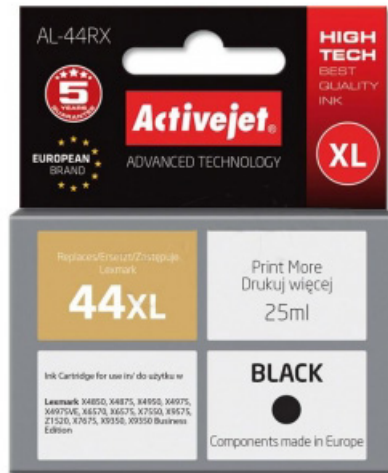

Activejet®

AL-44RX

Tusz do drukarki Lexmark zastępuje tusz Lexmark 44XL 18YX144

Kolor	Czarny
Certyfikaty	ISO 9001, ISO 14001, TUV (ISO/IEC 19752, ISO/IEC 19798), CE
Pasuje do urządzeń	Lexmark
Technologia druku	Druk atramentowy
Rodzaj naboju z atramentem	Wysoka (XL) wydajność
Objętość czarnego tuszu na stronę	25 ml
Ilość czarnych wkładów atramentowych	1
Wydajność czarnego tuszu na stronę	540 stron(y)
Model	Zamiennik
Rodzaj atramentu	Tusz na bazie pigmentu
Rodzaj opakowania	Pudełko
Wersja	Premium
Klasa	A+
Technologia	Regenerowany (odnowiony)
Zastępuje	Lexmark
Rodzaj dostawy	Jednopak
Zgodne rodzaje atramentów	44XL 18YX144E

Opis blokowy	Activejet Tusz
Rodzaj czarnego tuszu	Tusz na bazie pigmentu
Eksploatacja kompatybilna	Lexmark 44XL 18YX144
EAN	5901443105671
Kompatybilność	Lexmark P350, Lexmark X4800, Lexmark X4850, Lexmark X4875, Lexmark X4950, Lexmark X4975, Lexmark X6500, Lexmark X6570, Lexmark X6575, Lexmark X7500, Lexmark X7675, Lexmark X9300, Lexmark X9350, Lexmark X9500, Lexmark X9570, Lexmark X9575, Lexmark Z1520