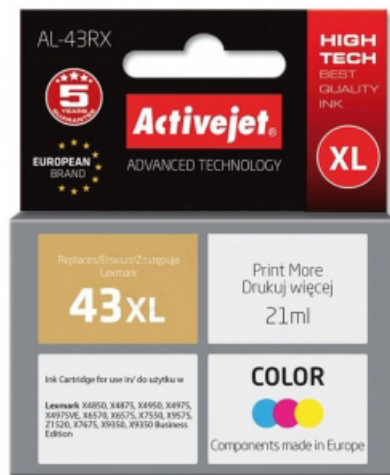

## AL-43RX

Tusz do drukarki Lexmark zastępuje tusz Lexmark 43XL 18YX143

<b>Kolor</b>	Czarny
<b>Certyfikaty</b>	ISO 9001, ISO 14001, TUV (ISO/IEC 19752, ISO/IEC 19798), CE
<b>Pasuje do urządzeń</b>	Lexmark
<b>Technologia druku</b>	Druk atramentowy
<b>Rodzaj naboju z atramentem</b>	Wysoka (XL) wydajność
<b>Ilość wkładów z kolorowym tuszem</b>	1
<b>Ilość czarnych wkładów atramentowych</b>	1
<b>Pojemność kolorowego tuszu</b>	21 ml
<b>Objętość czarnego tuszu na stronę</b>	21 ml
<b>Wydajność czarnego tuszu na stronę</b>	500 stron(y)
<b>Model</b>	Zamiennik
<b>Rodzaj atramentu</b>	Tusz na bazie pigmentu
<b>Rodzaj opakowania</b>	Pudełko
<b>Wersja</b>	Premium

<b>Klasa</b>	A+
<b>Technologia</b>	Regenerowany (odnowiony)
<b>Zastępuje</b>	Lexmark
<b>Opis blokowy</b>	Activejet Tusz
<b>Rodzaj czarnego tuszu</b>	Tusz na bazie pigmentu
<b>Zgodne rodzaje atramentów</b>	43XL 18YX143E
<b>Eksploatacja kompatybilna</b>	Lexmark 43XL 18YX143
<b>EAN</b>	5901443105664
<b>Kompatybilność</b>	Lexmark P350, Lexmark X4800, Lexmark X4850, Lexmark X4875, Lexmark X4950, Lexmark X4975, Lexmark X6500, Lexmark X6570, Lexmark X6575, Lexmark X7500, Lexmark X7675, Lexmark X9300, Lexmark X9350, Lexmark X9500, Lexmark X9570, Lexmark X9575, Lexmark Z1520