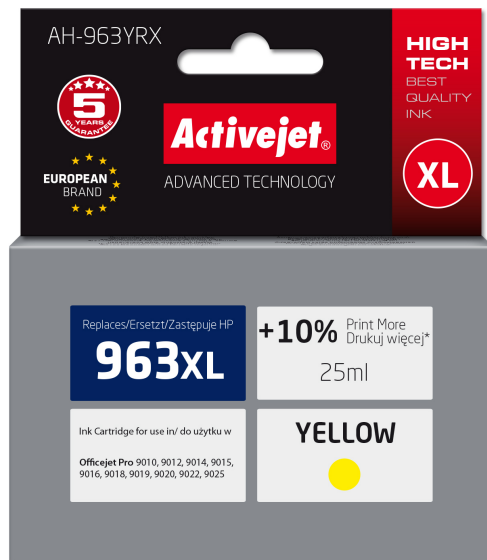

Activejet®

AH-963YRX

Tusz do drukarki HP zastępuje tusz HP 963XL 3JA29AE

| | |
|---|---|
| Kolor | Żółty |
| Pasuje do urządzeń | HP |
| Technologia druku | Druk atramentowy |
| Rodzaj naboju z atramentem | Wysoka (XL) wydajność |
| Ilość wkładów z kolorowym tuszem | 1 |
| Pojemność kolorowego tuszu | 25 ml |
| Ilość | 1 szt. |
| Model | Zamiennik |
| Zakres temperatur (eksploatacja) | -20 - 40 °C |
| Rodzaj opakowania | Pudełko |
| Wersja | Premium |
| Rodzaj dostawy | Jednopak |
| Certyfikaty | ISO 9001, ISO 14001, ISO 27001, ISO 28000, TÜV Rheinland (ISO/IEC 19752, ISO/IEC 19798), CE |
| Opis blokowy | Activejet Tusz |
| Certyfikat środowiskowy (zrównoważonego rozwoju) | CE |
| Rodzaj tuszu kolorowego | Atrament barwnikowy |

| | |
|---|---|
| Wydajność kolorowego tuszu na stronę | 1760 stron(y) |
| Ostrzeżenia | Unikaj kontaktu z oczami i skórą. |
| Ostrzeżenia | Przechowuj w miejscu niedostępnym dla dzieci. |
| Ostrzeżenia | Tusz należy utylizować zgodnie z lokalnymi przepisami dotyczącymi odpadów niebezpiecznych. |
| Zastępuje | HP 963XL 3JA29AE |
| Eksploatacja kompatybilna | HP 963XL 3JA29AE |
| EAN | 5901443119708 |
| Kompatybilność | HP OfficeJet Pro 9010, HP OfficeJet Pro 9012, HP OfficeJet Pro 9013, HP OfficeJet Pro 9014, HP OfficeJet Pro 9015, HP OfficeJet Pro 9016, HP OfficeJet Pro 9018, HP OfficeJet Pro 9019, HP OfficeJet Pro 9020, HP OfficeJet Pro 9022, HP OfficeJet Pro 9025 |