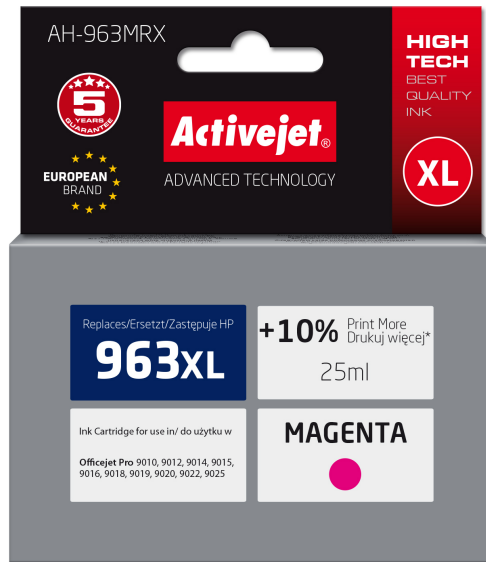

## AH-963MRX

Tusz do drukarki HP zastępuje tusz HP 963XL 3JA28AE

|   |   |
|---|---|
| <b>Pasuje do urządzeń</b>                               | HP  |
| <b>Technologia druku</b>                                | Druk atramentowy  |
| <b>Rodzaj naboju z atramentem</b>                       | Wysoka (XL) wydajność   |
| <b>Ilość wkładów z kolorowym tuszem</b>                 | 1   |
| <b>Pojemność kolorowego tuszu</b>                       | 25 ml   |
| <b>Kolor</b>  | Fioletowy   |
| <b>Ilość</b>  | 1 szt.  |
| <b>Model</b>  | Zamiennik   |
| <b>Zakres temperatur (eksploatacja)</b>                 | -20 - 40 °C   |
| <b>Rodzaj opakowania</b>                                | Pudełko   |
| <b>Wersja</b>   | Premium   |
| <b>Rodzaj dostawy</b>                                   | Jednopak  |
| <b>Certyfikaty</b>                                      | ISO 9001, ISO 14001, ISO 27001, ISO 28000, TÜV Rheinland (ISO/IEC 19752, ISO/IEC 19798), CE |
| <b>Opis blokowy</b>                                     | Activejet Tusz  |
| <b>Certyfikat środowiskowy (zrównoważonego rozwoju)</b> | CE  |
| <b>Rodzaj tuszu kolorowego</b>                          | Atrament barwnikowy   |