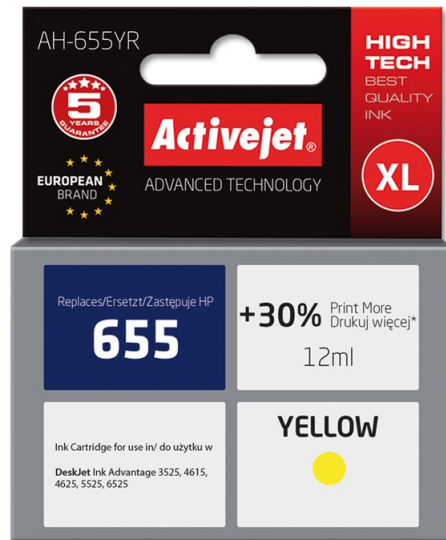

Activejet®

AH-655YR

Tusz do drukarki HP zastępuje tusz HP 655 CZ112AE

Certyfikaty	ISO 9001, ISO 14001, TUV (ISO/IEC 19752, ISO/IEC 19798), CE
Kolor	Żółty
Pasuje do urządzeń	HP
Technologia druku	Druk atramentowy
Rodzaj naboju z atramentem	Wysoka (XL) wydajność
Pojemność kolorowego tuszu	12 ml
Ilość wkładów z kolorowym tuszem	1
Wydajność kolorowego tuszu na stronę	600 stron(y)
Model	Zamiennik
Rodzaj atramentu	Tusz na bazie pigmentu
Funkcje techniczne	Cartridge with chip
Rodzaj opakowania	Pudełko
Wersja	Premium
Klasa	A+
Technologia	Refurbished
Notka dotycząca wydajności strony	+30% print more than OEM
Rodzaj dostawy	Jednopak
Opis blokowy	Activejet Tusz
Rodzaj tuszu kolorowego	Tusz na bazie pigmentu

Zgodne rodzaje atramentów	655 CZ112AE
Zastępuje	HP No.655
Eksploatacja kompatybilna	HP 655 CZ112AE
EAN	5901443095859
Kompatybilność	HP Deskjet Ink Advantage 3525, HP Deskjet Ink Advantage 4615, HP Deskjet Ink Advantage 4625, HP Deskjet Ink Advantage 5525, HP Deskjet Ink Advantage 6525