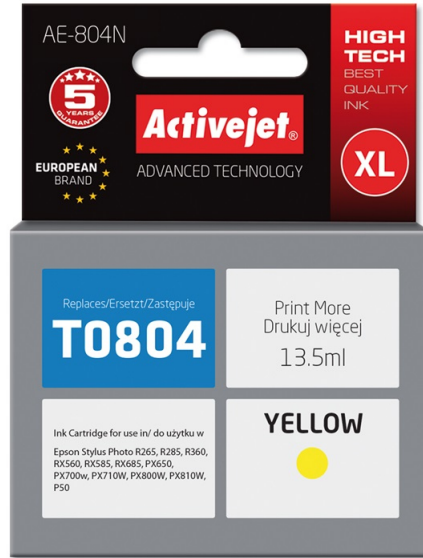

Activejet®

AE-804N

Tusz do drukarki Epson zastępuje tusz Epson T0804

| | |
|---|---|
| Kolor | Żółty |
| Technologia druku | Druk atramentowy |
| Rodzaj naboju z atramentem | Wysoka (XL) wydajność |
| Ilość wkładów z kolorowym tuszem | 1 |
| Pasuje do urządzeń | Epson |
| Pojemność kolorowego tuszu | 13,5 ml |
| Eksploatacja kompatybilna | Epson T0804 |
| Model | Zamiennik |
| Rodzaj atramentu | Tusz na bazie pigmentu |
| Rodzaj opakowania | Pudełko |
| Klasa | A+ |
| Technologia | New |
| Wersja | Supreme |
| Zastępuje | Epson |
| Certyfikaty | ISO 9001, ISO 14001, ISO 27001, ISO 28000, TÜV Rheinland (ISO/IEC 19752, ISO/IEC 19798), CE |
| Zgodne rodzaje atramentów | T0804 |

| | |
|--------------------------------|---|
| Opis blokowy | Activejet Tusz |
| Rodzaj tuszu kolorowego | Tusz na bazie pigmentu |
| EAN | 5904356293923 |
| Kompatybilność | Epson Stylus Photo R265, Epson Stylus Photo R285, Epson Stylus Photo R360, Epson Stylus Photo RX560, Epson Stylus Photo RX585, Epson Stylus Photo RX685, Epson Stylus Photo PX650, Epson Stylus Photo PX660, Epson Stylus Photo PX700w, Epson Stylus Photo PX710W, Epson Stylus Photo PX720WD, Epson Stylus Photo PX800W, Epson Stylus Photo PX810W, Epson Stylus Photo PX820, Epson Stylus Photo P50 |