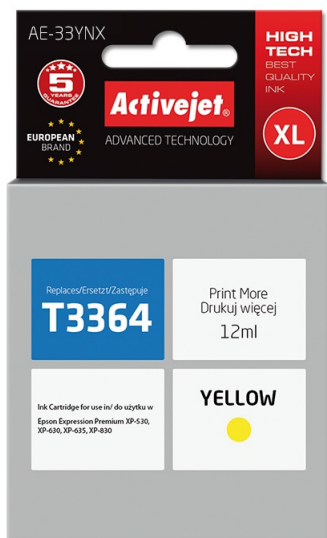

## AE-33YNX

Tusz do drukarki Epson zastępuje tusz Epson 33XL T3364

<b>Kolor</b>	Żółty
<b>Technologia druku</b>	Druk atramentowy
<b>Rodzaj naboju z atramentem</b>	Wysoka (XL) wydajność
<b>Pojemność kolorowego tuszu</b>	12 ml
<b>Ilość wkładów z kolorowym tuszem</b>	1
<b>Pasuje do urządzeń</b>	Epson
<b>Model</b>	Zamiennik
<b>Funkcje techniczne</b>	Cartridge with chip
<b>Rodzaj atramentu</b>	Atrament barwnikowy
<b>Rodzaj opakowania</b>	Pudełko
<b>Klasa</b>	A+
<b>Technologia</b>	New
<b>Wersja</b>	Supreme
<b>Rodzaj dostawy</b>	Jednopak
<b>Certyfikaty</b>	ISO 9001, ISO 14001, ISO 27001, ISO 28000, TÜV Rheinland (ISO/IEC 19752, ISO/IEC 19798), CE
<b>Opis blokowy</b>	Activejet Tusz