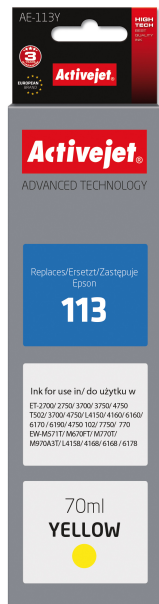

Activejet®

AE-113Y

Tusz do drukarki Epson zastępuje tusz Epson 113 C13T06B440

Kolor	Żółty
Technologia druku	Druk atramentowy
Rodzaj naboju z atramentem	Standardowa wydajność
Ilość wkładów z kolorowym tuszem	1
Pasuje do urządzeń	Epson
Ilość	1 szt.
Pojemność kolorowego tuszu	70 ml
Model	Zamiennik
Funkcje techniczne	Cartridge with chip
Rodzaj atramentu	Atrament barwnikowy
Zakres temperatur (eksploatacja)	-20 - 40 °C
Rodzaj opakowania	Pudełko
Technologia	New
Wersja	Supreme
Rodzaj dostawy	Jednopak
Certyfikaty	ISO 9001, ISO 14001, ISO 27001, ISO 28000, TÜV Rheinland (ISO/IEC 19752, ISO/IEC 19798), CE
Opis blokowy	Activejet Tusz
Dodatkowe informacje	Kartridż z chipem

Certyfikat środowiskowy (zrównoważonego rozwoju)	CE
Rodzaj tuszu kolorowego	Atrament barwnikowy
Piktogram(y) zagrożenia	GHS07: Substancje drażniące
Piktogram(y) zagrożenia	GHS09: Substancje szkodliwe dla środowiska
Ostrzeżenia	Unikać kontaktu ze skórą i oczami.
Ostrzeżenia	Przechowywać z dala od dzieci.
Ostrzeżenia	Nie wyrzucać do zwykłego śmietnika, specjalna utylizacja wymagana.
Eksploatacja kompatybilna	Epson 113 C13T06B440
Zastępuje	Epson 113 C13T06B440
EAN	5901443115687
Kompatybilność	Epson ET-2700, 2750, 3700, 3750, 4750, T502, 3700, 4750, L4150, 4160, 6160, 6170, 6190, 4750 102, 7750, 770, Epson EW-M571T, Epson M670FT, Epson M770T, Epson M970A3T, Epson L4158, Epson 4168, Epson 6168, Epson 6178