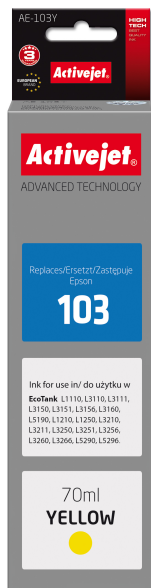

Activejet®

AE-103Y

Tusz do drukarki Epson zastępuje tusz Epson 103 C13T00S44A

Kolor	Żółty
Technologia druku	Druk atramentowy
Rodzaj naboju z atramentem	Wysoka (XL) wydajność
Ilość wkładów z kolorowym tuszem	1
Pasuje do urządzeń	Epson
Pojemność kolorowego tuszu	70 ml
Model	Zamiennik
Rodzaj atramentu	Atrament barwnikowy
Rodzaj opakowania	Pudełko
Wersja	Supreme
Rodzaj dostawy	Jednopak
Certyfikaty	ISO 9001, ISO 14001, ISO 27001, ISO 28000, TÜV Rheinland (ISO/IEC 19752, ISO/IEC 19798), CE
Rodzaj czarnego tuszu	Atrament barwnikowy
Funkcje techniczne	Bottle
Zastępuje	Epson 103 C13T00S44A