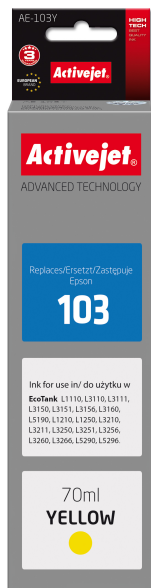

Activejet®

AE-103Y

Tusz do drukarki Epson zastępuje tusz Epson 103 C13T00S44A

Kolor	Żółty
Technologia druku	Druk atramentowy
Rodzaj naboju z atramentem	Wysoka (XL) wydajność
Ilość wkładów z kolorowym tuszem	1
Pasuje do urządzeń	Epson
Pojemność kolorowego tuszu	70 ml
Model	Zamiennik
Rodzaj atramentu	Atrament barwnikowy
Rodzaj opakowania	Pudełko
Wersja	Supreme
Rodzaj dostawy	Jednopak
Certyfikaty	ISO 9001, ISO 14001, ISO 27001, ISO 28000, TÜV Rheinland (ISO/IEC 19752, ISO/IEC 19798), CE
Rodzaj czarnego tuszu	Atrament barwnikowy
Funkcje techniczne	Bottle
Zastępuje	Epson 103 C13T00S44A

**Eksplatacja
kompatybilna** Epson 103 C13T00S44A

EAN 5901443120759

Kompatybilność EPSON 103, EPSON EcoTank L1110, EPSON EcoTank L3110, EPSON EcoTank L3111, EPSON EcoTank L3150, EPSON EcoTank L3151, EPSON EcoTank L3156, EPSON EcoTank L3160, EPSON EcoTank L5190, EPSON EcoTank L1210, EPSON EcoTank L1250, EPSON EcoTank L3210, EPSON EcoTank L3211, EPSON EcoTank L3250, EPSON EcoTank L3251, EPSON EcoTank L3256, EPSON EcoTank L3260, EPSON EcoTank L3266, EPSON EcoTank L5290, EPSON EcoTank L5296, EPSON EcoTank L3550, EPSON EcoTank L3560, EPSON EcoTank L5590