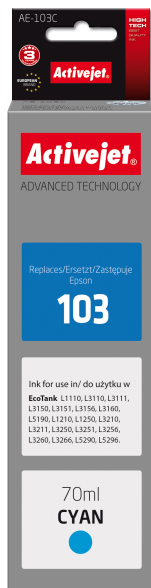

Activejet®

AE-103C

Tusz do drukarki Epson zastępuje tusz Epson 103 C13T00S24A

Technologia druku	Druk atramentowy
Rodzaj naboju z atramentem	Wysoka (XL) wydajność
Ilość wkładów z kolorowym tuszem	1
Pasuje do urządzeń	Epson
Kolor	Niebieski
Pojemność kolorowego tuszu	70 ml
Model	Zamiennik
Rodzaj atramentu	Atrament barwnikowy
Wersja	Supreme
Rodzaj dostawy	Jednopak
Certyfikaty	ISO 9001, ISO 14001, ISO 27001, ISO 28000, TÜV Rheinland (ISO/IEC 19752, ISO/IEC 19798), CE
Rodzaj czarnego tuszu	Atrament barwnikowy
Funkcje techniczne	Bottle
Zastępuje	EPSON 103 C13T00S24A
Eksploatacja kompatybilna	Epson 103 C13T00S24A