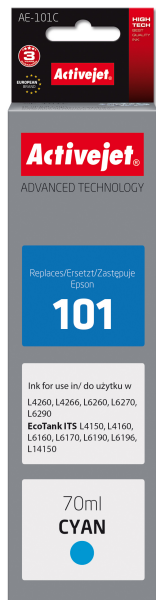

## Epson 101 AE-101C

Tusz do drukarki Epson zastępuje tusz

<b>Kolor</b>	Cyjan
<b>Technologia druku</b>	Druk atramentowy
<b>Ilość wkładów z kolorowym tuszem</b>	1
<b>Pasuje do urządzeń</b>	Epson
<b>Ilość</b>	1 szt.
<b>Objętość czarnego tuszu na stronę</b>	70 ml
<b>Model</b>	Zamiennik
<b>Rodzaj atramentu</b>	Atrament barwnikowy
<b>Wersja</b>	Supreme
<b>Rodzaj dostawy</b>	Jednopak
<b>Certyfikaty</b>	ISO 9001, ISO 14001, ISO 27001, ISO 28000, TÜV Rheinland (ISO/IEC 19752, ISO/IEC 19798), CE
<b>Rodzaj tuszu kolorowego</b>	Atrament barwnikowy
<b>Funkcje techniczne</b>	Bottle
<b>Zastępuje</b>	Epson 101 AE-101C
<b>Technologia</b>	Supreme Nowy
<b>EAN</b>	5901443121817