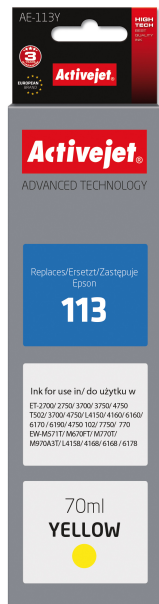

## AE-113Y

Tusz do drukarki Epson zastępuje tusz 113 C13T06B440

<b>Kolor</b>	Żółty
<b>Technologia druku</b>	Druk atramentowy
<b>Rodzaj naboju z atramentem</b>	Standardowa wydajność
<b>Ilość wkładów z kolorowym tuszem</b>	1
<b>Pasuje do urządzeń</b>	Epson
<b>Ilość</b>	1 szt.
<b>Pojemność kolorowego tuszu</b>	70 ml
<b>Model</b>	Zamiennik
<b>Funkcje techniczne</b>	Cartridge with chip
<b>Rodzaj atramentu</b>	Atrament barwnikowy
<b>Zakres temperatur (eksploatacja)</b>	-20 - 40 °C
<b>Rodzaj opakowania</b>	Pudełko
<b>Technologia</b>	New
<b>Wersja</b>	Supreme
<b>Rodzaj dostawy</b>	Jednopak
<b>Certyfikaty</b>	ISO 9001, ISO 14001, ISO 27001, ISO 28000, TÜV Rheinland (ISO/IEC 19752, ISO/IEC 19798), CE
<b>Opis blokowy</b>	Activejet Tusz
<b>Dodatkowe informacje</b>	Kartridż z chipem