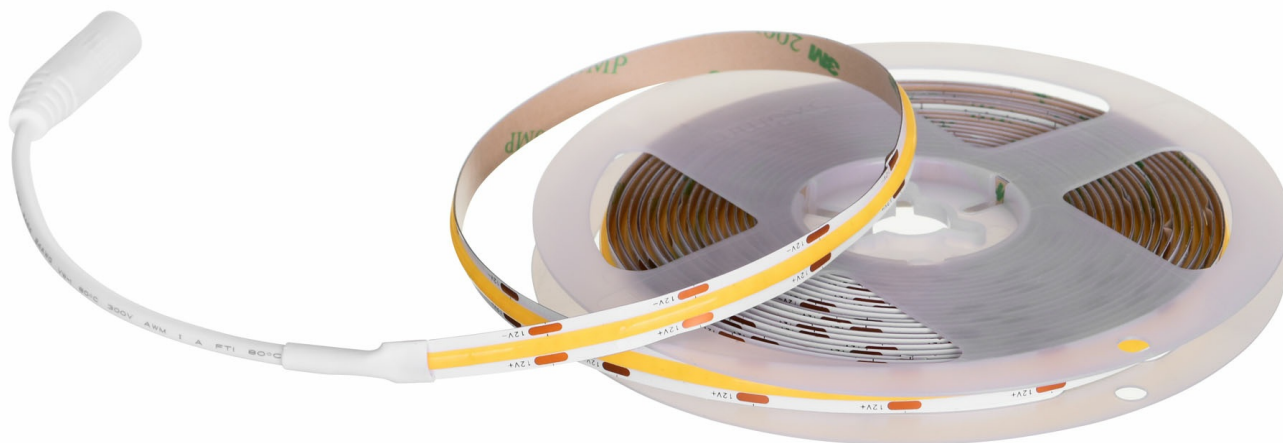

**Activejet®**

## AJE-COB 5m neut

Tasma LED

<b>Stopień ochrony IP</b>	IP20
<b>Kolor światła</b>	Neutralne białe
<b>Przeznaczenie</b>	Wewnętrzna
<b>Zmieniające kolor</b>	Nie
<b>Model</b>	Taśma led uniwersalna
<b>Klasa wydajności energetycznej</b>	F
<b>Pobór mocy</b>	30 W
<b>Długość produktu</b>	5 m
<b>Strumień świetlny</b>	2950 lm
<b>Ostrzeżenia</b>	Nie patrz bezpośrednio na włączone diody LED.
<b>Ostrzeżenia</b>	Produkt należy instalować zgodnie z instrukcją dołączoną przez producenta.
<b>Ostrzeżenia</b>	Zużyte produkty należy oddać do punktu zbiórki elektrośmieci.
<b>EAN</b>	5901443118992