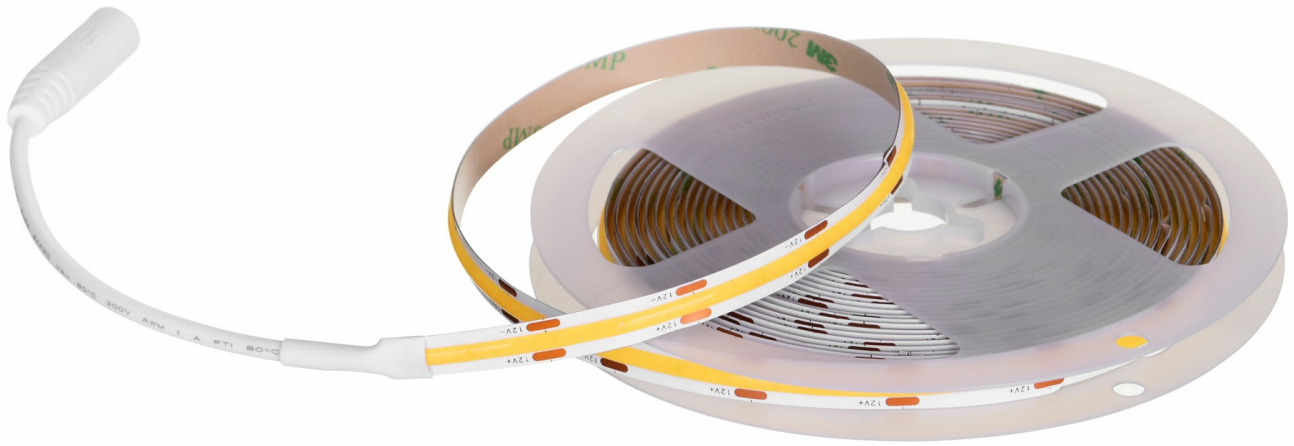

# AJE-COB 5m neut

Tasma LED

|                                       |                       |
|---------------------------------------|-----------------------|
| <b>Stopień ochrony IP</b>             | IP20                  |
| <b>Kolor światła</b>                  | Neutralne białe       |
| <b>Przeznaczenie</b>                  | Wewnętrzna            |
| <b>Zmieniające kolor</b>              | Nie                   |
| <b>Model</b>                          | Taśma led uniwersalna |
| <b>Klasa wydajności energetycznej</b> | F                     |
| <b>Pobór mocy</b>                     | 30 W                  |
| <b>Długość produktu</b>               | 5 m                   |
| <b>Strumień świetlny</b>              | 2950 lm               |
| <b>EAN</b>                            | 5901443118992         |