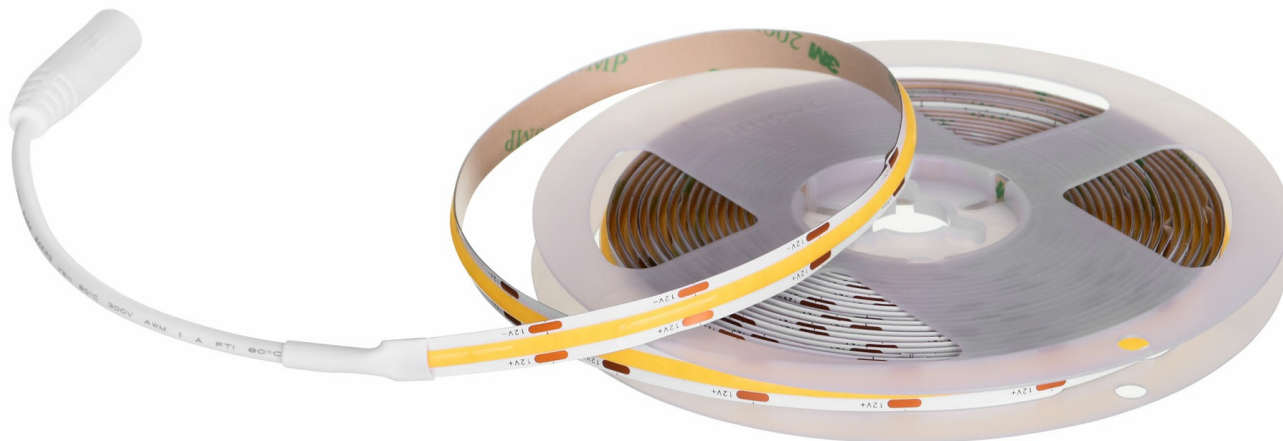

**Activejet®**

## AJE-COB 5m ciep

Tasma LED

<b>Kolor światła</b>	Ciepłe białe
<b>Stopień ochrony IP</b>	IP20
<b>Przeznaczenie</b>	Wewnętrzna
<b>Zmieniające kolor</b>	Nie
<b>Model</b>	Taśma led uniwersalna
<b>Klasa wydajności energetycznej</b>	F
<b>Pobór mocy</b>	30 W
<b>Strumień świetlny</b>	2900 lm
<b>Długość produktu</b>	5 m
<b>Ostrzeżenia</b>	Nie patrz bezpośrednio na włączone diody LED.
<b>Ostrzeżenia</b>	Produkt należy instalować zgodnie z instrukcją dołączoną przez producenta.
<b>Ostrzeżenia</b>	Zużyte produkty należy oddać do punktu zbiórki elektrośmieci.
<b>EAN</b>	5901443118985