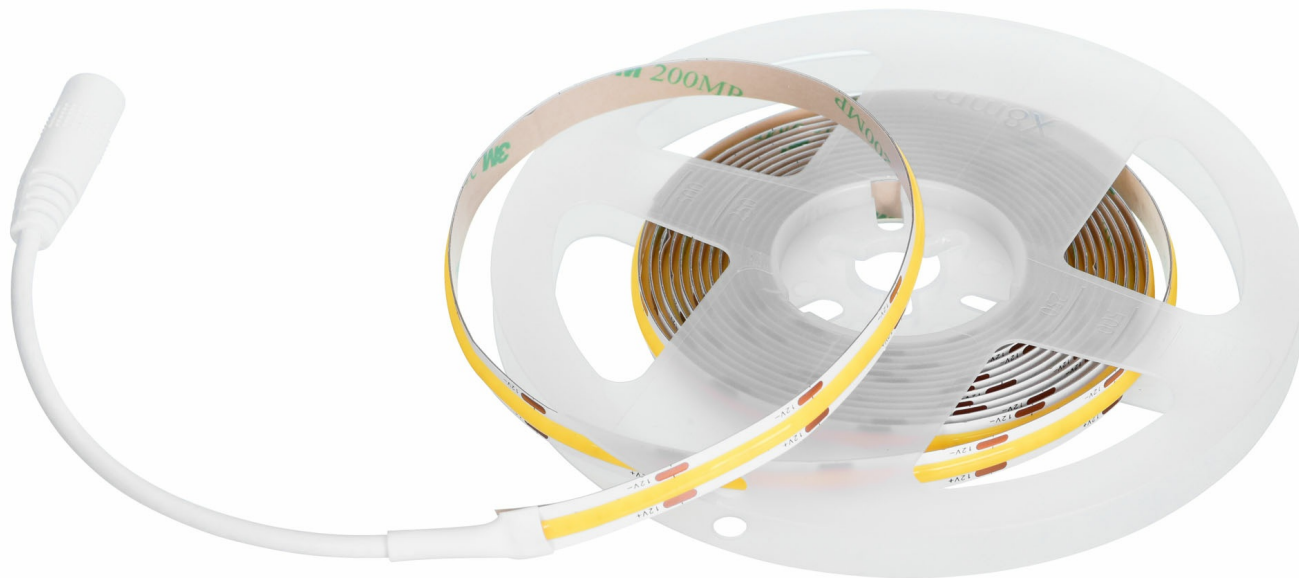

Activejet®

AJE-COB 3m zim

Tasma LED

Kolor światła	Zimne białe
Stopień ochrony IP	IP20
Przeznaczenie	Wewnętrzna
Zmieniające kolor	Nie
Model	Taśma led uniwersalna
Klasa wydajności energetycznej	F
Długość produktu	3 m
Pobór mocy	19 W
Strumień świetlny	1850 lm
Ostrzeżenia	Nie patrz bezpośrednio na włączone diody LED.
Ostrzeżenia	Produkt należy instalować zgodnie z instrukcją dołączoną przez producenta.
Ostrzeżenia	Zużyte produkty należy oddać do punktu zbiórki elektrośmieci.
EAN	5901443119036