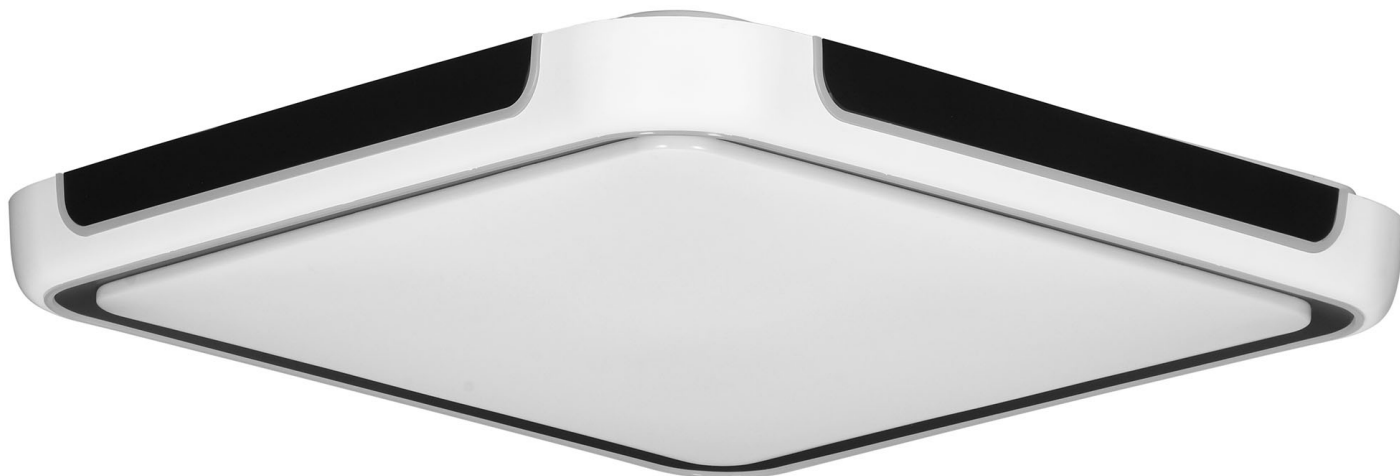

**Activejet®**

## AJE-CARLOS 40W

<b>Żywotność żarówki</b>	30000 h
<b>Współczynnik oddawania barw (CRI)</b>	80
<b>Odpowiednie do użytku wewnętrznego</b>	Tak
<b>Stopień ochrony IP</b>	IP20
<b>Rodzaj zasilania</b>	Prąd przemienny
<b>Liczba żarówek</b>	36 szt.
<b>Temperatura koloru</b>	4000 K
<b>Kolor światła</b>	Neutralne białe
<b>Odpowiednie do użytku zewnętrznego</b>	Nie
<b>Typ mocowania</b>	Nawierzchniowe
<b>Przeznaczenie</b>	Uniwersalne
<b>Żarówki w zestawie</b>	Tak
<b>Łączna moc</b>	40 W
<b>Certyfikaty</b>	ISO 9001, ISO 14001
<b>Wysokość produktu</b>	85 mm
<b>Częstotliwość wejściowa AC</b>	50-60 Hz
<b>Rodzaj żarówki</b>	LED
<b>Certyfikat środowiskowy (zrównoważonego rozwoju)</b>	RoHS
<b>Mocowanie/typ złącza</b>	Niewymienialne źródło światła
<b>Czas rozruchu</b>	1000 ms
<b>Napięcie</b>	220-240 V
<b>Strumień świetlny</b>	5000 lm
<b>Kształt</b>	Kwadratowy
<b>Szerokość produktu</b>	510 mm
<b>Głębokość produktu</b>	510 mm
<b>EAN</b>	5901443122883