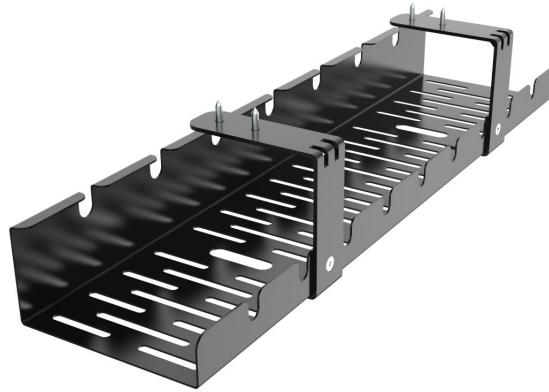

Activejet®

CMP502 CZ

Głębokość produktu	120 mm
Szerokość produktu	500 mm
Niepalny	Tak
Łatwy w użyciu	Tak
Łatwość czyszczenia	Tak
Ergonomiczna konstrukcja	Tak
Wysokość produktu	90 mm
Model	Panel zarządzania kablami
Materiał obudowy	Metal
Zestaw do montażu	Tak
EAN	5901443390992