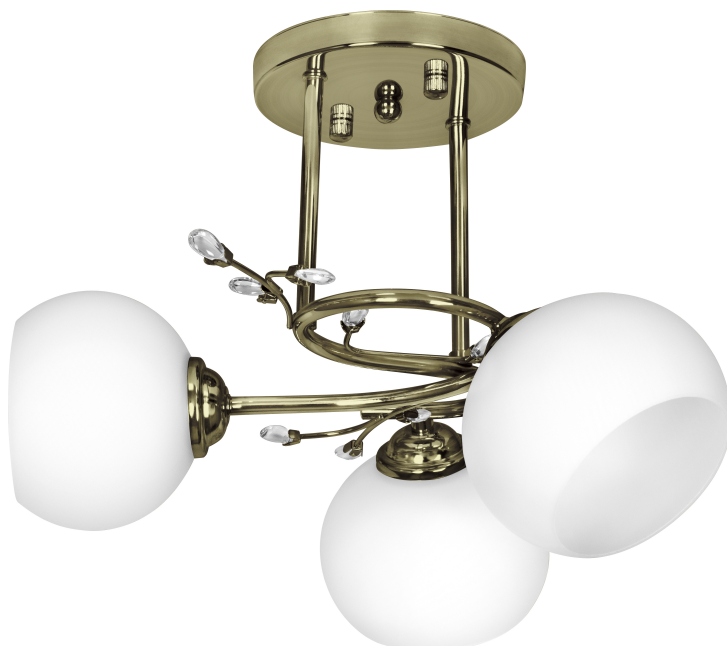

Activejet®

IRMA 3P Patyna

Lampa wisząca 3 szt.

Mocowanie/typ złącza	E27
Napięcie wejściowe AC	230 V
Przeznaczenie	Salon
Odpowiednie do użytku wewnętrznego	Tak
Kształt	Okrągły
Stopień ochrony IP	IP20
Żarówki w zestawie	Nie
Możliwość ściemniania	Nie
Rodzaj zasilania	Prąd przemienny
Odpowiednie do użytku zewnętrznego	Nie
Typ mocowania	Nawierzchniowe
Kolor szkła	Biały
Liczba żarówek	3 szt.
Materiał obudowy	Metal
Częstotliwość wejściowa AC	50 Hz
Przeznaczenie	Uniwersalne
Przeznaczenie	Sypialnia
Styl oświetlenia	Nowoczesny
Szerokość produktu	390 mm
Głębokość produktu	350 mm
Wysokość produktu	290 mm
Certyfikaty	ISO 9001, ISO 14001, CE, RoHS
Możliwość montażu na ścianie	Nie

Maksymalna moc wymiennej żarówki	40 W
Liczba źródeł światła	3
Waga produktu	1 kg
Wymiary klosza	13 x 10 x 9,5 cm
EAN	5901443115878