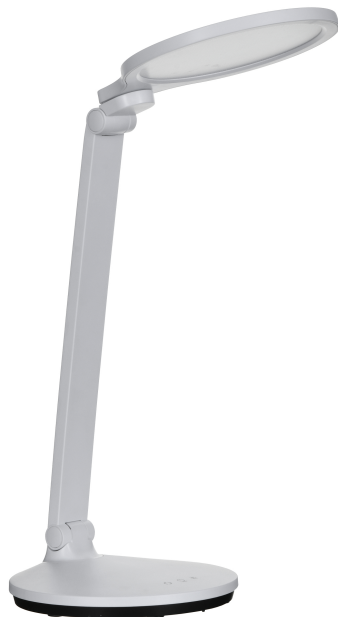

Activejet®

AJE-LEO

Kolor światła	Biały
Współczynnik oddawania barw (CRI)	80
Przeznaczenie	Salon
Odpowiednie do użytku wewnętrznego	Tak
Stopień ochrony IP	IP20
Rodzaj zasilania	Prąd przemienny
Kolor kabla	Biały
Wbudowany wyłącznik	Tak
Przeznaczenie	Domowe biuro
Przeznaczenie	Biuro
Regulacja pochylenia	Tak
Liczba ustawień jasności	3
Przeznaczenie	Pokój dziecięcy
Napięcie	24 V
Lampy	12 W
Przeznaczenie	Sypialnia
Żywotność żarówki	50000 h
Bezprzewodowe ładowanie	Nie
Lokalizacja włącznika/wyłącznika	Produkt
Temperatura barwowa (min)	2700 K
Temperatura barwowa (max)	6500 K
Wymienne źródło światła	Nie
Typ kontroli	Dotyk
Rodzaj żarówki	LED

Przeznaczenie	Jadalnia
Strumień świetlny	1000 lm
Regulowana temperatura barwowa	Tak
Port USB	Nie
Liczba żarówek	64 szt.
Dostosowanie jasności	Tak
Wysokość produktu	422 mm
Szerokość produktu	189 mm
Głębokość produktu	389 mm
Kolor światła	Żółty
Ostrzeżenia	Unikaj kontaktu z wodą, aby zapobiec uszkodzeniom elektrycznym.
Ostrzeżenia	Przechowuj z dala od źródeł intensywnego ciepła.
Ostrzeżenia	Nie otwieraj obudowy lampy, aby uniknąć porażenia prądem elektrycznym.
EAN	5901443122890