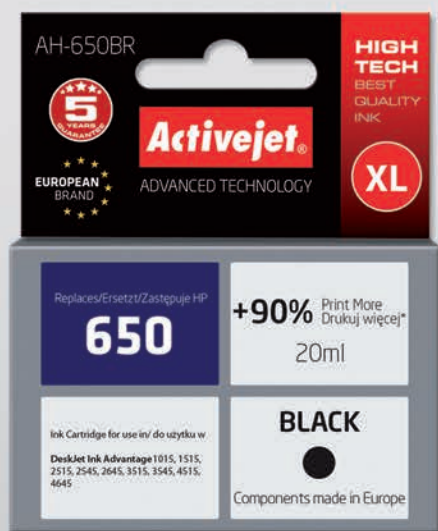

* test PC WORLD | czerwiec | 2017

8,6

BUDOWA

9,5

WYPOSAŻENIE

9,8

WYDAJNOŚĆ

10